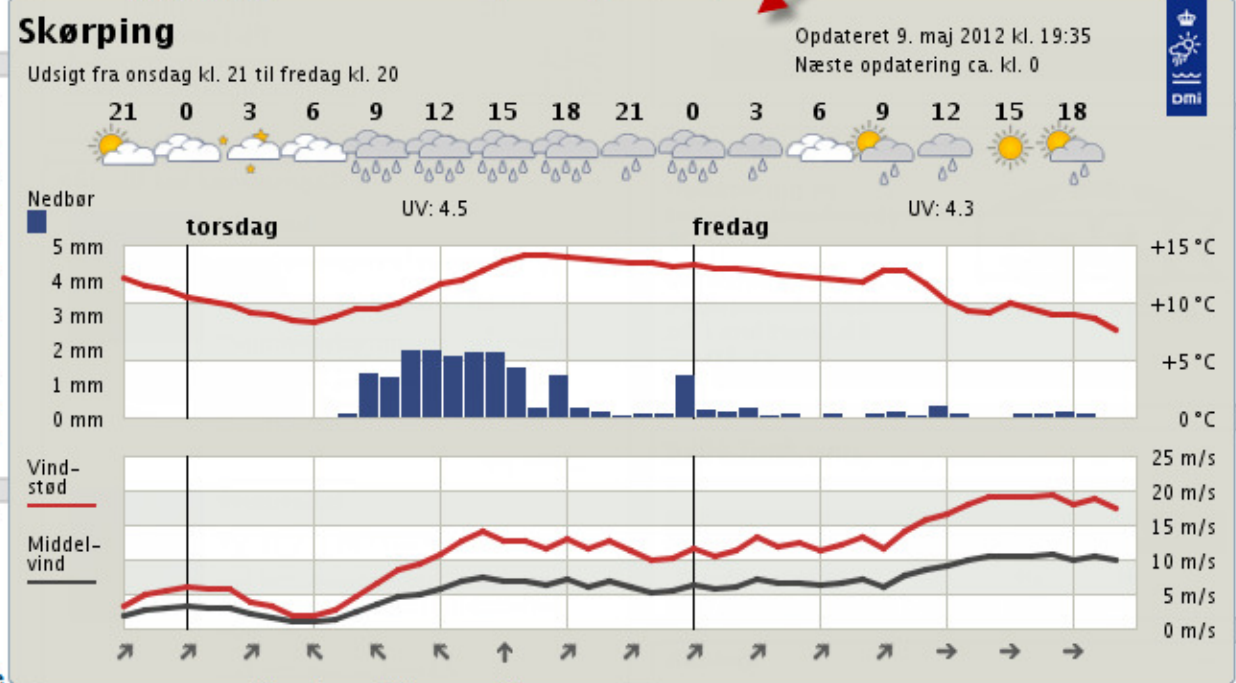

Du er logget ind

Lars Landmand

- Min Profil
- Adgang til andre brugere
- Ændre kodeord
- Log ud
- Til forsiden

Administration

Se Claims

Links

- LandbrugsInfo
- Webdyr
- PlantelT
- Ø90 Online
- AgroMarkets >>

Landbrugsavisen

Formand for svineproducenter: Regnskab er en håb
09-05-2012

Vi har bare købt mere og mere jord
09-05-2012

Kvælstofprognose

Kvælstofprognosen 2012

[Læs mere om N-prognosen..](#)

Betydning på din bedrift:
98392603, Erik Bundgaard

Areal	Jordtype	Kg N/ha	Kg N
36,92	Grovsand	0	0
0,00	Finsand	5	0

DLG

Månedsfakturaer
- nye og gamle

Alarmliste

- 09-05-2012
  Indberetning af afgang mangler
  [Se mere...](#)
- 05-08-2011
  Kontrol dato for gyllefyldelag er overskredet.
  [Se mere...](#)