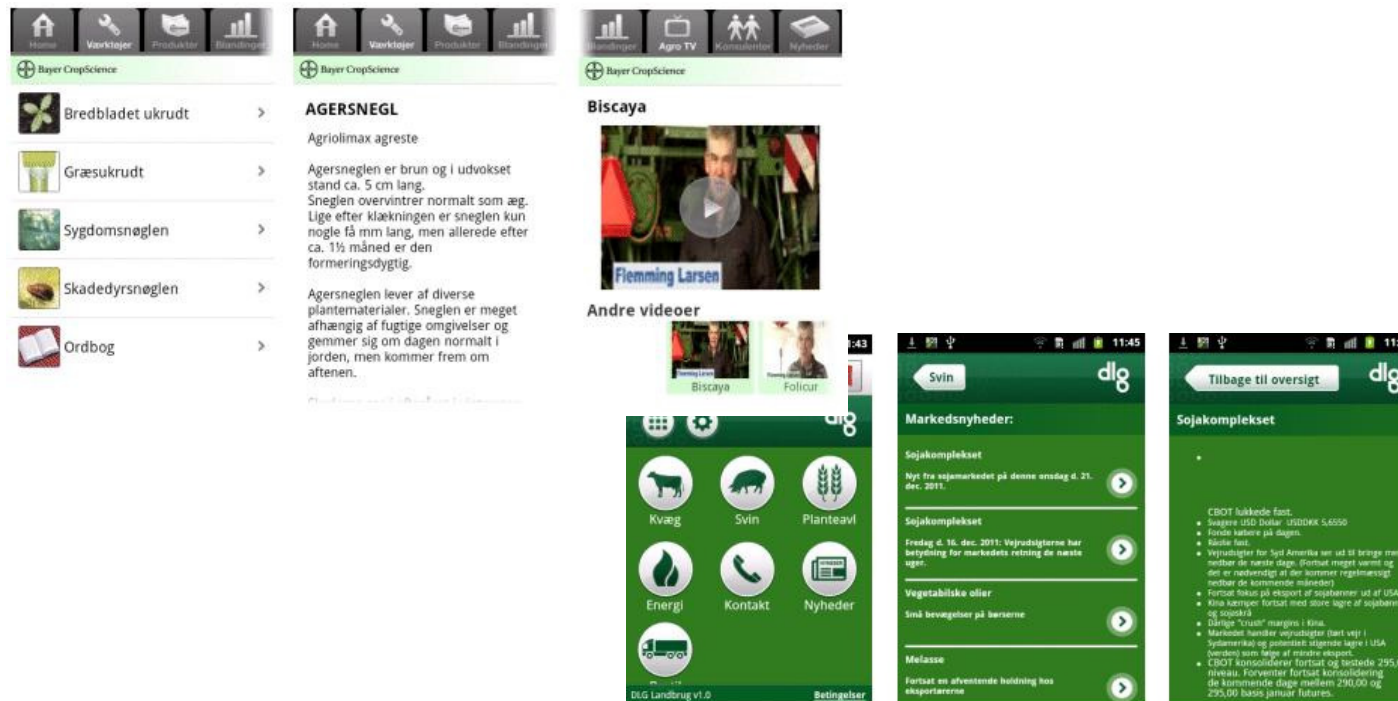

Burresnerre, % dækning af overflade: 15
Kamille, % dækning af overflade: 10

Funktioner

SmartPhone apps.

Discussions about iPhone vs. Android vs. HTML5

Show me your mobile and I know where you come from

DLBR
DANSK
LANDBRUGSRÅDGIVNING