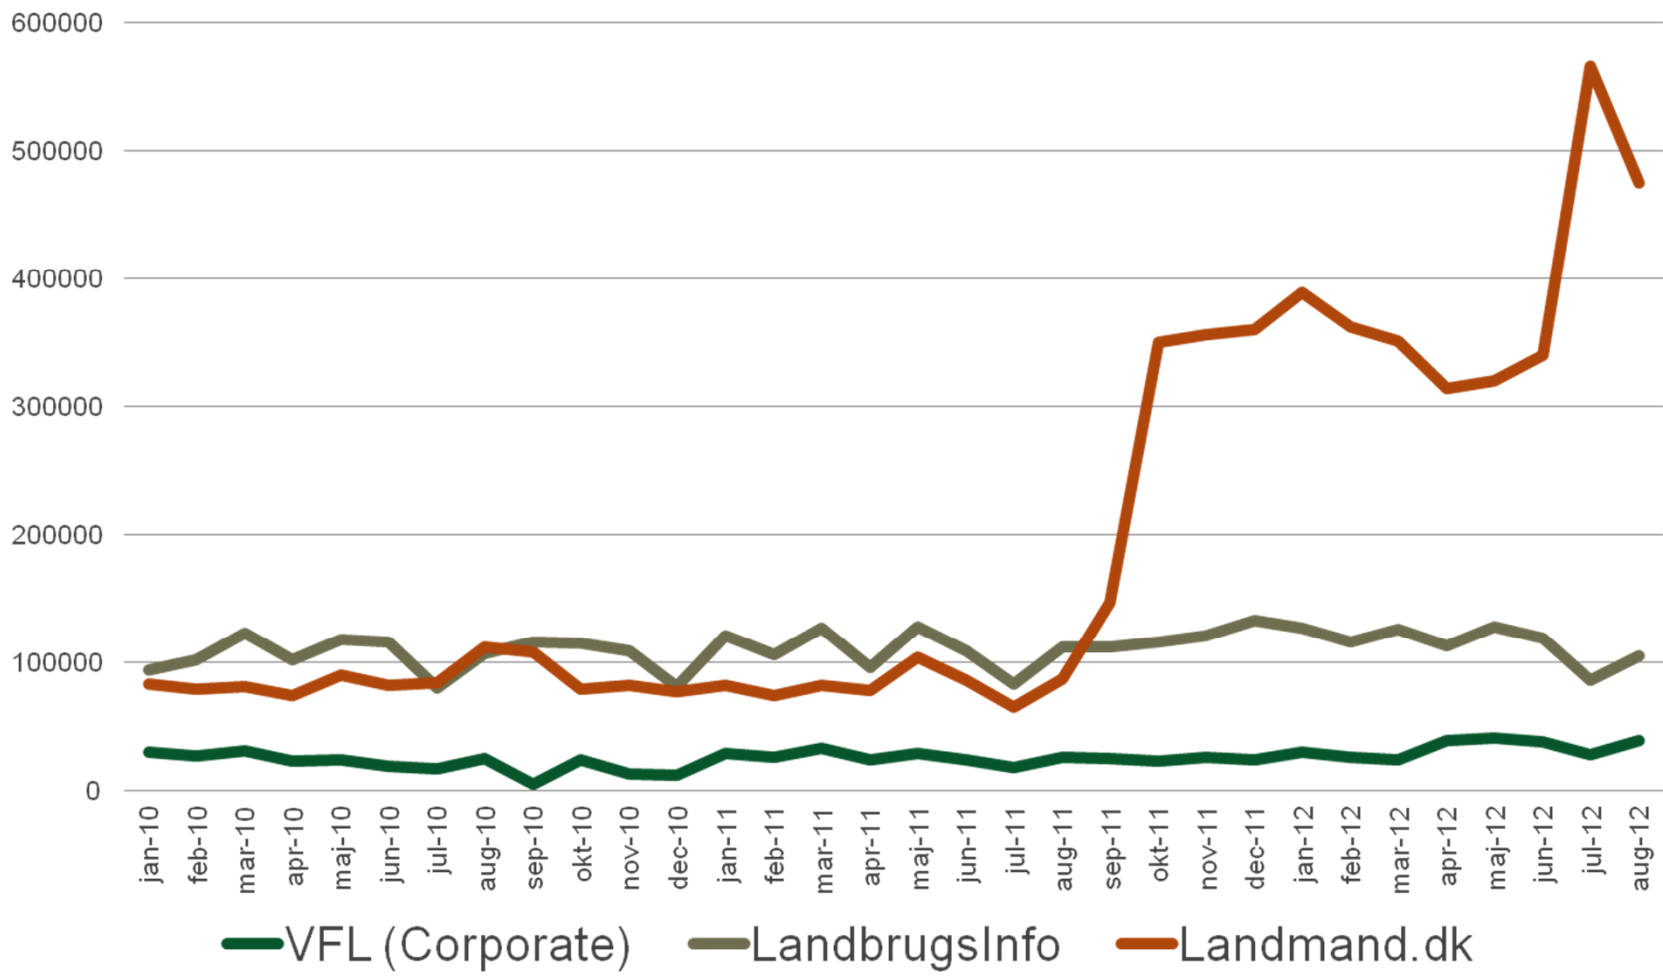

Links

på Landbruqsinfo

[ICAR hjemmeside](#)

RYK Skejby | Agro Food Park 15 | 8200 Aarhus N | Tlf: 8740 5000 | Fax: 8740 5089 | Email: RYK@vfl.dk

Visits per month 2010-12

Mobile access

Opdater

Forsøgsenhed: LandboNord
Høstår: 2007